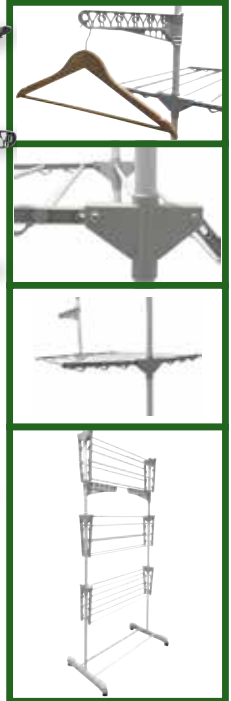

50 lt

37 X 37 X H 56 cm

PORTA BIANCHERIA
- lt 50
- colore bianco €13.95

RISERVATO AI POSSESSORI DELLA CARTAPIU
SCONTO 40%
€13.95

8.37 €

12 kg
portata massima

3 LIVELLI

RIPIEGABILI

140 x 56,5 x h. 165 cm

STENDIBIANCHERIA A TORRE 'ARYA'
- trasportabile, dotato di ruote

€19.95 SCONTO 25%

14.95 €

COLONNA DOCCIA
- 5 funzioni
- in acciaio cromato

€44.90 SCONTO 22%

34.90 €

6 lt

PATTUMIERA PEDALE PENGUIN

SUPER PREZZO

4.95 €

PORTA SCOPINO PENGUIN NEWTON
- colori assortiti

€4.99 SCONTO 21%

3.90 €

PIANTANA IN ACCIAIO CROMATO

26 x 76 x 16 cm

PORTASCOPINO E PORTAROTOLO €34.95

26 x 81 x 16 cm

PORTASCIUGAMANI €34.95

RISERVATO AI POSSESSORI DELLA CARTAPIU
SCONTO 43%
€34.95

CAD. **19.92 €**

12 lt

BACINELLA RETTANGOLARE PIEGHEVOLE
- con manici
- colori assortiti

€8.95 SCONTO 33%

5.95 €

SET 3 ACCESSORI BAGNO
- colori assortiti

€3.50 SCONTO 28%

2.50 €

COPRIWATER UNIVERSALE
- in mdf laccato bianco
- cerniere in metallo cromato

€27.95 SCONTO 46%

14.95 €